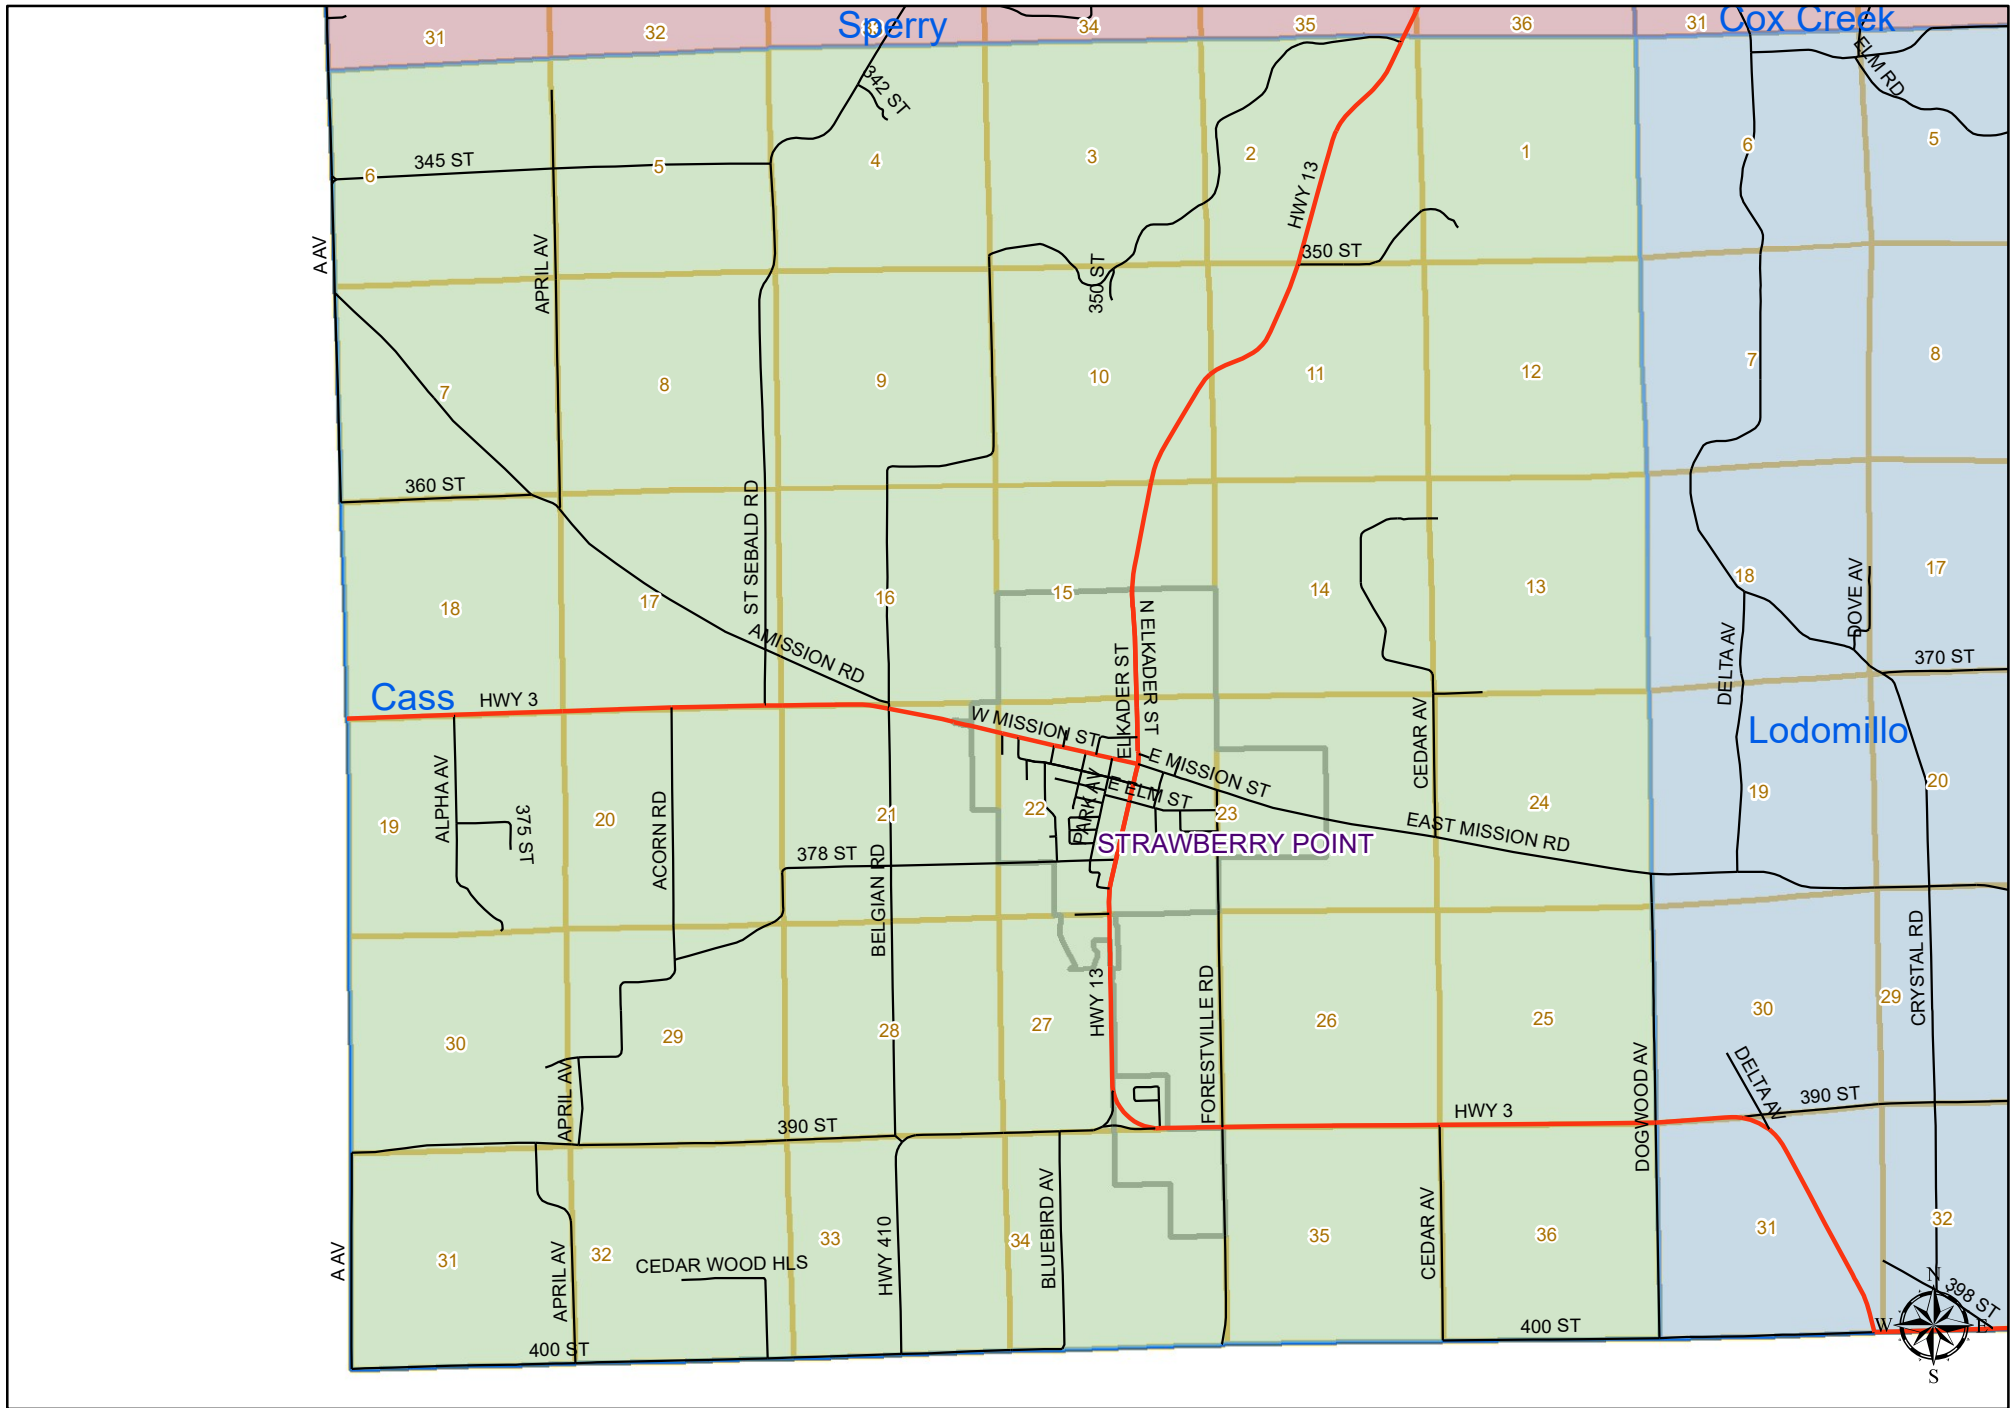

# Cass

0 0.375 0.75 1.5 2.25 3 Miles

Date: 5/17/2022